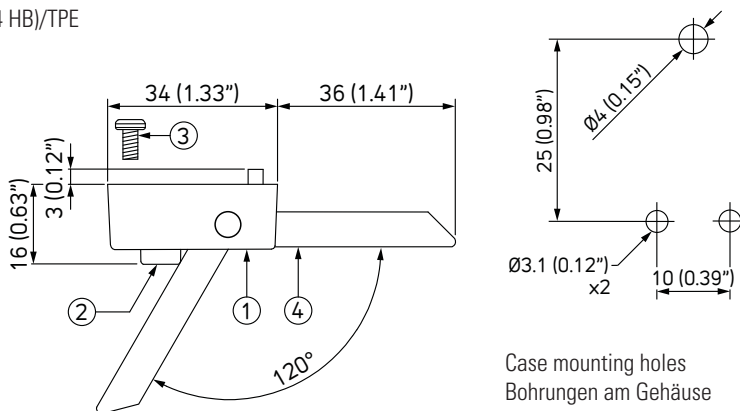

Enclosure Feet

Gehäusefüße
Pieds du boîtier
(ABS UL 94 HB)/TPE

Standard colours
Standardfarben
Coloris standard

Part No. Bestell-Nr./Réf.	Kit	Article Artikel	Colours Fabren/Coloris
M 92 57 107	1	① + ② + ③ x 4	○ RAL 9002
M 56 00 015	1	① + ② + ③ x 4	○ RAL 7035
M 56 00 019	1	① + ② + ③ x 4	● RAL 9005
M 92 57 207	2	① + ② + ③ x 4 + ④ x 2	○ RAL 9002
M 56 00 045	2	① + ② + ③ x 4 + ④ x 2	○ RAL 7035
M 56 00 049	2	① + ② + ③ x 4 + ④ x 2	● RAL 9005