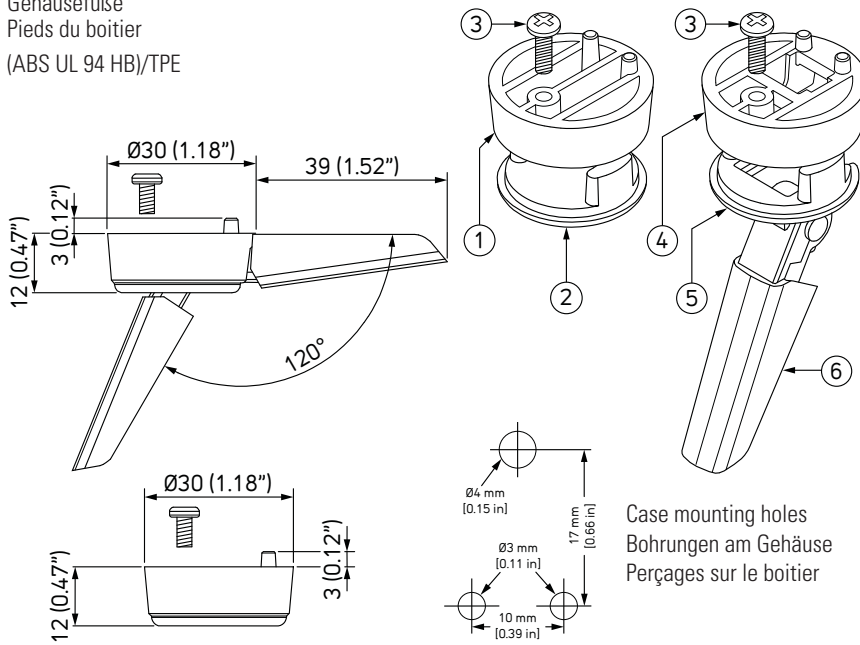

Technofeet

Gehäusefüße
Pieds du boîtier
(ABS UL 94 HB)/TPE

NEW

Kit 1

Kit 2

Part No. Bestell-Nr./Réf.	Kit	Article Artikel	Colours Fabren/Coloris
M 64 20 104	1	① + ② + ③ x 4	● RAL 7016
M 64 20 105	1	① + ② + ③ x 4	○ RAL 7035
M 64 20 109	1	① + ② + ③ x 4	● RAL 9005
M 64 20 204	2	③ + ④ + ⑤ x 4 + ⑥ x 2	● RAL 7016
M 64 20 205	2	③ + ④ + ⑤ x 4 + ⑥ x 2	○ RAL 7035
M 64 20 209	2	③ + ④ + ⑤ x 4 + ⑥ x 2	● RAL 9005