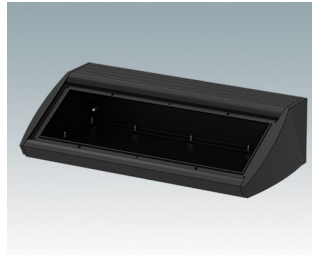

M5340119
UNIDESK M400
Aluminium
Schwarz RAL 9005
400x200x102mm