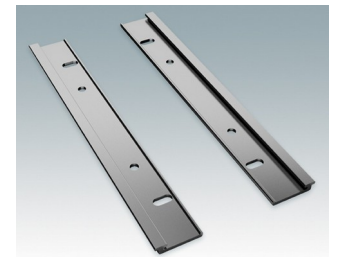

M5340119
UNIDESK M400
Aluminium
Schwarz RAL 9005
400x200x102mm

Zubehör

M5301502
Frontplatte M200
Aluminium
Matt eloxiert
170x2x123mm

M5301503
Frontplatte M300
Aluminium
Matt eloxiert
270x2x123mm

M5301504
Frontplatte M400
Aluminium
Matt eloxiert
370x2x123mm