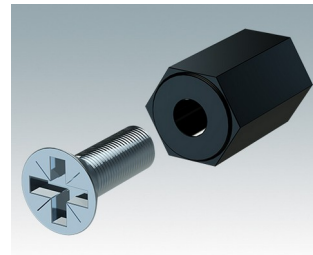

M5600001
Leiterkarten Montage-Set
PA 6
Schwarz RAL 9005