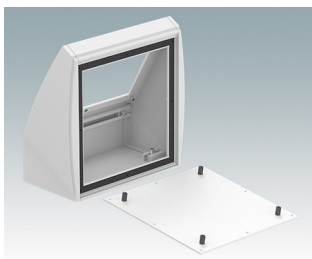

Pultgehäuse mit geneigter Front

- Ergonomische Instrumentengehäuse aus Aluminium für Tisch- und Wandanwendungen
- Sehr robuste Ausführung in drei Standardgrößen und drei Farben: Verkehrsweiß, Lichtgrau und Schwarz
- Optionale IP 54-Modelle (VDE-geprüft) mit Dichtungen für Front- und Bodenplatte
- Vormontierter Gehäusekorpus aus Aluminium mit plane Rückseite für Steckverbinder etc.
- Befestigungselemente M3 Torx® T10 und MS M3 Pozidriv aus Edelstahl im Lieferumfang enthalten
- Vier rutschfeste GummifüÙe im Lieferumfang enthalten
- Als Zubehör erhältliche Frontplatte ist vertieft, zur Installation einer Folientastatur
- Vorgestanzte Leiterkarten-Befestigungspunkte im Boden
- Für den IP54-Schutz sind als Zubehör erhältliche Leiterkarten-Abstandshalter erforderlich
- Zubehör Wandmontagesatz.

Bestellen Sie Ihre eigene kundenspezifische Version. [Hier erfahren Sie mehr >>](#)