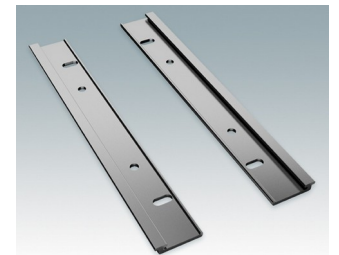

M5340119
UNIDESK M400
Aluminium
Schwarz RAL 9005
400x200x102mm

Zubehör

M5301502
Frontplatte M200
Aluminium
Matt eloxiert
170x2x123mm

M5301503
Frontplatte M300
Aluminium
Matt eloxiert
270x2x123mm

M5301504
Frontplatte M400
Aluminium
Matt eloxiert
370x2x123mm