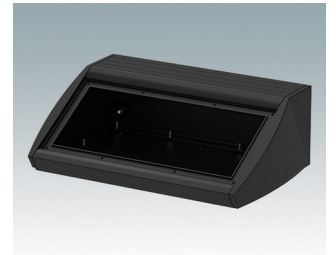

M5330119
UNIDESK M300
Aluminium
Schwarz RAL 9005
300x200x102mm