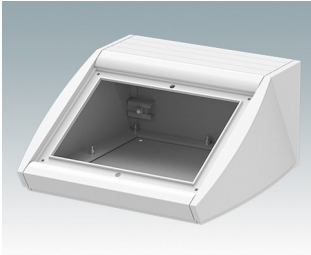

Pultgehäuse mit geneigter Front

- Ergonomische Instrumentengehäuse aus Aluminium für Tisch- und Wandanwendungen
- Sehr robuste Ausführung in drei Standardgrößen und drei Farben: Verkehrsweiß, Lichtgrau und Schwarz
- Optionale IP 54-Modelle (VDE-geprüft) mit Dichtungen für Front- und Bodenplatte
- Vormontierter Gehäusekorpus aus Aluminium mit plane Rückseite für Steckverbinder etc.
- Befestigungselemente M3 Torx® T10 und MS M3 Pozidriv aus Edelstahl im Lieferumfang enthalten
- Vier rutschfeste GummifüÙe im Lieferumfang enthalten
- Als Zubehör erhältliche Frontplatte ist vertieft, zur Installation einer Folientastatur
- Vorgestanzte Leiterkarten-Befestigungspunkte im Boden
- Für den IP54-Schutz sind als Zubehör erhältliche Leiterkarten-Abstandshalter erforderlich
- Zubehör Wandmontagesatz.

Bestellen Sie Ihre eigene kundenspezifische Version. [Hier erfahren Sie mehr >>](#)

Versionen

M5320105
UNIDESK M200 IP 54
Aluminium
Lichtgrau RAL 7035
200x200x102mm
IP 54

M5320106
UNIDESK M200 IP 54
Aluminium
Verkehrsweiß RAL 9016
200x200x102mm
IP 54

M5320109
UNIDESK M200 IP 54
Aluminium
Schwarz RAL 9005
200x200x102mm
IP 54

M5320115
UNIDESK M200
Aluminium
Lichtgrau RAL 7035
200x200x102mm

M5320116
UNIDESK M200
Aluminium
Verkehrsweiß RAL 9016
200x200x102mm