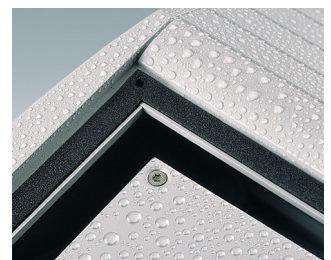

Pultgehäuse mit geneigter Front

- Ergonomische Instrumentengehäuse aus Aluminium für Tisch- und Wandanwendungen
- Sehr robuste Ausführung in drei Standardgrößen und drei Farben: Verkehrsweiß, Lichtgrau und Schwarz
- Optionale IP 54-Modelle (VDE-geprüft) mit Dichtungen für Front- und Bodenplatte
- Vormontierter Gehäusekorpus aus Aluminium mit plane Rückseite für Steckverbinder etc.
- Befestigungselemente M3 Torx® T10 und MS M3 Pozidriv aus Edelstahl im Lieferumfang enthalten
- Vier rutschfeste GummifüÙe im Lieferumfang enthalten
- Als Zubehör erhältliche Frontplatte ist vertieft, zur Installation einer Folientastatur
- Vorgestanzte Leiterkarten-Befestigungspunkte im Boden
- Für den IP54-Schutz sind als Zubehör erhältliche Leiterkarten-Abstandshalter erforderlich
- Zubehör Wandmontagesatz.

Bestellen Sie Ihre eigene kundenspezifische Version. [Hier erfahren Sie mehr >>](#)