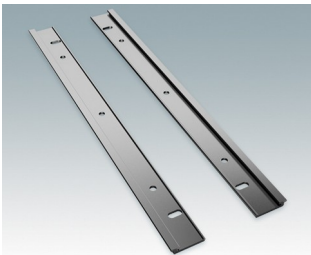

M5302213
Wandhalter-Set M300
Aluminium
Matt eloxiert