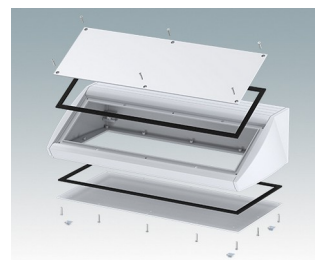

Pultgehäuse mit geneigter Front

- Ergonomische Instrumentengehäuse aus Aluminium für Tisch- und Wandanwendungen
- Sehr robuste Ausführung in drei Standardgrößen und drei Farben: Verkehrsweiß, Lichtgrau und Schwarz
- Optionale IP 54-Modelle (VDE-geprüft) mit Dichtungen für Front- und Bodenplatte
- Vormontierter Gehäusekorpus aus Aluminium mit plane Rückseite für Steckverbinder etc.
- Befestigungselemente M3 Torx® T10 und MS M3 Pozidriv aus Edelstahl im Lieferumfang enthalten
- Vier rutschfeste GummifüÙe im Lieferumfang enthalten
- Als Zubehör erhältliche Frontplatte ist vertieft, zur Installation einer Folientastatur
- Vorgestanzte Leiterkarten-Befestigungspunkte im Boden
- Für den IP54-Schutz sind als Zubehör erhältliche Leiterkarten-Abstandshalter erforderlich
- Zubehör Wandmontagesatz.

Bestellen Sie Ihre eigene kundenspezifische Version. [Hier erfahren Sie mehr >>](#)