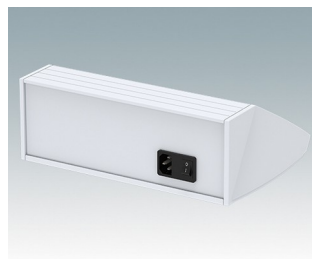

Pultgehäuse mit geneigter Front

- Ergonomische Instrumentengehäuse aus Aluminium für Tisch- und Wandanwendungen
- Sehr robuste Ausführung in drei Standardgrößen und drei Farben: Verkehrsweiß, Lichtgrau und Schwarz
- Optionale IP 54-Modelle (VDE-geprüft) mit Dichtungen für Front- und Bodenplatte
- Vormontierter Gehäusekorpus aus Aluminium mit plane Rückseite für Steckverbinder etc.
- Befestigungselemente M3 Torx® T10 und MS M3 Pozidriv aus Edelstahl im Lieferumfang enthalten
- Vier rutschfeste GummifüÙe im Lieferumfang enthalten
- Als Zubehör erhältliche Frontplatte ist vertieft, zur Installation einer Folientastatur
- Vorgestanzte Leiterkarten-Befestigungspunkte im Boden
- Für den IP54-Schutz sind als Zubehör erhältliche Leiterkarten-Abstandshalter erforderlich
- Zubehör Wandmontagesatz.

Bestellen Sie Ihre eigene kundenspezifische Version. [Hier erfahren Sie mehr >>](#)

Versionen

M5320105
UNIDESK M200 IP 54
Aluminium
Lichtgrau RAL 7035
200x200x102mm
IP 54

M5320106
UNIDESK M200 IP 54
Aluminium
Verkehrsweiß RAL 9016
200x200x102mm
IP 54