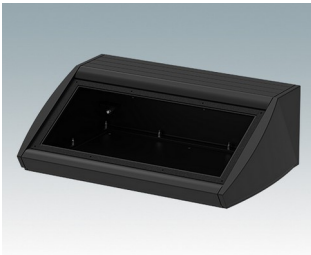

Pultgehäuse mit geneigter Front

- Ergonomische Instrumentengehäuse aus Aluminium für Tisch- und Wandanwendungen
- Sehr robuste Ausführung in drei Standardgrößen und drei Farben: Verkehrsweiß, Lichtgrau und Schwarz
- Optionale IP 54-Modelle (VDE-geprüft) mit Dichtungen für Front- und Bodenplatte
- Vormontierter Gehäusekorpus aus Aluminium mit plane Rückseite für Steckverbinder etc.
- Befestigungselemente M3 Torx® T10 und MS M3 Pozidriv aus Edelstahl im Lieferumfang enthalten
- Vier rutschfeste GummifüÙe im Lieferumfang enthalten
- Als Zubehör erhältliche Frontplatte ist vertieft, zur Installation einer Folientastatur
- Vorgestanzte Leiterkarten-Befestigungspunkte im Boden
- Für den IP54-Schutz sind als Zubehör erhältliche Leiterkarten-Abstandshalter erforderlich
- Zubehör Wandmontagesatz.

M5320109
UNIDESK M200 IP 54
Aluminium
Schwarz RAL 9005
200x200x102mm
IP 54

M5320115
UNIDESK M200
Aluminium
Lichtgrau RAL 7035
200x200x102mm

M5320116
UNIDESK M200
Aluminium
Verkehrsweiß RAL 9016
200x200x102mm

M5320119
UNIDESK M200
Aluminium
Schwarz RAL 9005
200x200x102mm

M5330105
UNIDESK M300 IP 54
Aluminium
Lichtgrau RAL 7035
300x200x102mm
IP 54

M5330106
UNIDESK M300 IP 54
Aluminium
Verkehrsweiß RAL 9016
300x200x102mm
IP 54