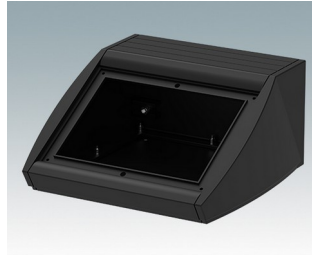

Pultgehäuse mit geneigter Front

- Ergonomische Instrumentengehäuse aus Aluminium für Tisch- und Wandanwendungen
- Sehr robuste Ausführung in drei Standardgrößen und drei Farben: Verkehrsweiß, Lichtgrau und Schwarz
- Optionale IP 54-Modelle (VDE-geprüft) mit Dichtungen für Front- und Bodenplatte
- Vormontierter Gehäusekorpus aus Aluminium mit plane Rückseite für Steckverbinder etc.
- Befestigungselemente M3 Torx® T10 und MS M3 Pozidriv aus Edelstahl im Lieferumfang enthalten
- Vier rutschfeste GummifüÙe im Lieferumfang enthalten
- Als Zubehör erhältliche Frontplatte ist vertieft, zur Installation einer Folientastatur
- Vorgestanzte Leiterkarten-Befestigungspunkte im Boden
- Für den IP54-Schutz sind als Zubehör erhältliche Leiterkarten-Abstandshalter erforderlich
- Zubehör Wandmontagesatz.

Bestellen Sie Ihre eigene kundenspezifische Version. [Hier erfahren Sie mehr >>](#)

Versionen

M5320105
UNIDESK M200 IP 54
Aluminium
Lichtgrau RAL 7035
200x200x102mm
IP 54

M5320106
UNIDESK M200 IP 54
Aluminium
Verkehrsweiß RAL 9016
200x200x102mm
IP 54

M5320109
UNIDESK M200 IP 54
Aluminium
Schwarz RAL 9005
200x200x102mm
IP 54

M5320115
UNIDESK M200
Aluminium
Lichtgrau RAL 7035
200x200x102mm

M5320116
UNIDESK M200
Aluminium
Verkehrsweiß RAL 9016
200x200x102mm