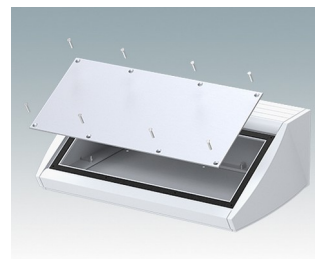

Pultgehäuse mit geneigter Front

- Ergonomische Instrumentengehäuse aus Aluminium für Tisch- und Wandanwendungen
- Sehr robuste Ausführung in drei Standardgrößen und drei Farben: Verkehrsweiß, Lichtgrau und Schwarz
- Optionale IP 54-Modelle (VDE-geprüft) mit Dichtungen für Front- und Bodenplatte
- Vormontierter Gehäusekorpus aus Aluminium mit plane Rückseite für Steckverbinder etc.
- Befestigungselemente M3 Torx® T10 und MS M3 Pozidriv aus Edelstahl im Lieferumfang enthalten
- Vier rutschfeste GummifüÙe im Lieferumfang enthalten
- Als Zubehör erhältliche Frontplatte ist vertieft, zur Installation einer Folientastatur
- Vorgestanzte Leiterkarten-Befestigungspunkte im Boden
- Für den IP54-Schutz sind als Zubehör erhältliche Leiterkarten-Abstandshalter erforderlich
- Zubehör Wandmontagesatz.

Bestellen Sie Ihre eigene kundenspezifische Version. [Hier erfahren Sie mehr >>](#)