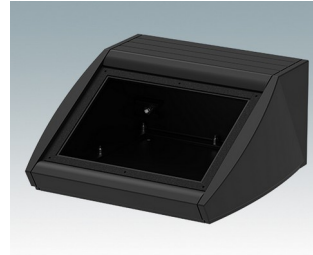

Pultgehäuse mit geneigter Front

- Ergonomische Instrumentengehäuse aus Aluminium für Tisch- und Wandanwendungen
- Sehr robuste Ausführung in drei Standardgrößen und drei Farben: Verkehrsweiß, Lichtgrau und Schwarz
- Optionale IP 54-Modelle (VDE-geprüft) mit Dichtungen für Front- und Bodenplatte
- Vormontierter Gehäusekorpus aus Aluminium mit plane Rückseite für Steckverbinder etc.
- Befestigungselemente M3 Torx® T10 und MS M3 Pozidriv aus Edelstahl im Lieferumfang enthalten
- Vier rutschfeste GummifüÙe im Lieferumfang enthalten
- Als Zubehör erhältliche Frontplatte ist vertieft, zur Installation einer Folientastatur
- Vorgestanzte Leiterkarten-Befestigungspunkte im Boden
- Für den IP54-Schutz sind als Zubehör erhältliche Leiterkarten-Abstandshalter erforderlich
- Zubehör Wandmontagesatz.

Bestellen Sie Ihre eigene kundenspezifische Version. [Hier erfahren Sie mehr >>](#)

Versionen

M5320105
UNIDESK M200 IP 54
Aluminium
Lichtgrau RAL 7035
200x200x102mm
IP 54

M5320106
UNIDESK M200 IP 54
Aluminium
Verkehrsweiß RAL 9016
200x200x102mm
IP 54