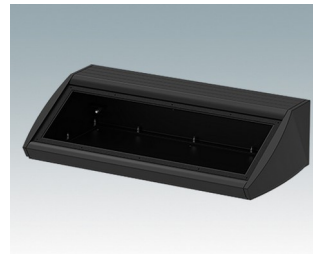

M5340109
UNIDESK M400 IP 54
Aluminium
Schwarz RAL 9005
400x200x102mm
IP 54