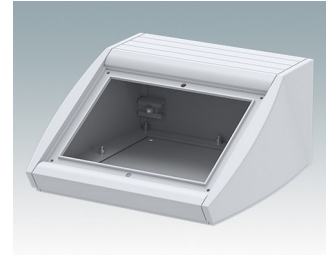

M5320115
UNIDESK M200
Aluminium
Lichtgrau RAL 7035
200x200x102mm