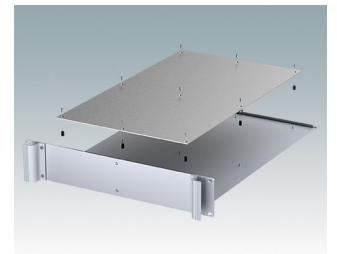

**M5900018**  
19" Montage-Set  
Schwarz RAL 9005

**M6000035**  
19" Montage-Set  
Lichtgrau RAL 7035

**M6200265**  
Montageplatte-Set (265mm)  
Aluminium  
Blank  
335x230x1.5mm

**M6200365**  
Montageplatte-Set (365mm)  
Aluminium  
Blank  
335x330x1.5mm