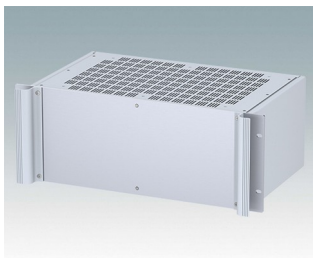

M6219445
COMBIMET 19" 4HEx265mm
Mit Lüftung
Aluminium
Lichtgrau RAL 7035
177x482.6x265mm