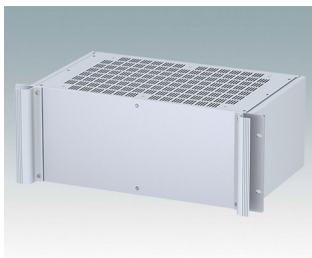

M6219445
COMBIMET 19" 4HEx265mm
Mit Lüftung
Aluminium
Lichtgrau RAL 7035
177x482.6x265mm