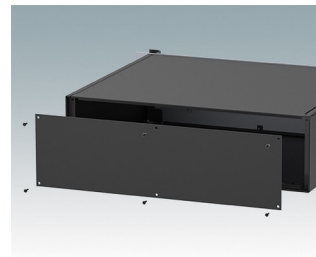

Universal-Rack-Gehäuse entspricht DIN 41494 und IEC 60297-3

- Vielseitige 19-Zoll-Rack-Gehäuse in den Größen 1 HE bis 6 HE,
- Sehr modernes Design mit ergonomischen Frontplattengriffen
- Super-tiefe 24 "(610 mm) Versionen für Server-Racks. Version T mit offenem Oberteil
- Robuster Gehäusekorpus aus Aluminium mit abnehmbarer Deck- und Bodenplatte sowie Rückplatte
- Deck- und Bodenplatte mit oder ohne Lüftungsöffnungen
- 19-Zoll-Frontplatte aus eloxiertem Aluminium
- Montagelöcher im Boden für Leiterkarten und Chassis
- M4-Erdungsbolzen an allen Komponenten für Stromdurchgang
- Zwei Standardfarben Schwarz oder Hellgrau
- Gehäuse bereits fertig montiert

Bestellen Sie Ihre eigene kundenspezifische Version. [Hier erfahren Sie mehr >>](#)

Versionen

M6119235
COMBIMET T 19" 2HEx365mm
Oben offen
Aluminium
Lichtgrau RAL 7035
88.1x482.6x365mm

M6119239
COMBIMET T 19" 2HEx365mm
Oben offen
Aluminium
Schwarz RAL 9005
88.1x482.6x365mm

M6119335
COMBIMET T 19" 3HEx365mm
Oben offen
Aluminium
Lichtgrau RAL 7035
132.5x482.6x365mm

M6119339
COMBIMET T 19" 3HEx365mm
Oben offen
Aluminium
Schwarz RAL 9005
132.5x482.6x365mm

M6219115
COMBIMET 19" 1HEx265mm
Solide Oberseite
Aluminium
Lichtgrau RAL 7035
43.6x482.6x265mm