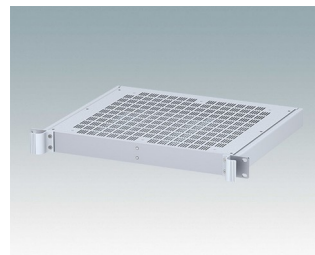

M6219165
COMBIMET 19" 1HEx365mm
Mit Lüftung
Aluminium
Lichtgrau RAL 7035
43.6x482.6x365mm