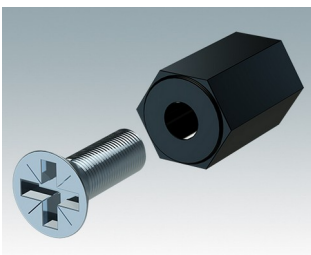

Zubehör

M5600001
Leiterkarten Montage-Set
PA 6
Schwarz RAL 9005