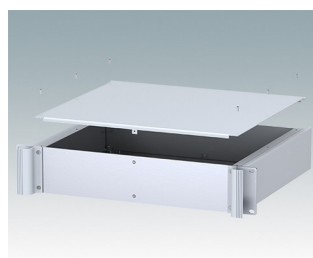

Universal-Rack-Gehäuse entspricht DIN 41494 und IEC 60297-3

- Vielseitige 19-Zoll-Rack-Gehäuse in den Größen 1 HE bis 6 HE,
- Sehr modernes Design mit ergonomischen Frontplattengriffen
- Super-tiefe 24 "(610 mm) Versionen für Server-Racks. Version T mit offenem Oberteil
- Robuster Gehäusekorpus aus Aluminium mit abnehmbarer Deck- und Bodenplatte sowie Rückplatte
- Deck- und Bodenplatte mit oder ohne Lüftungsöffnungen
- 19-Zoll-Frontplatte aus eloxiertem Aluminium
- Montagelöcher im Boden für Leiterkarten und Chassis
- M4-Erdungsbolzen an allen Komponenten für Stromdurchgang
- Zwei Standardfarben Schwarz oder Hellgrau
- Gehäuse bereits fertig montiert

Bestellen Sie Ihre eigene kundenspezifische Version. [Hier erfahren Sie mehr >>](#)