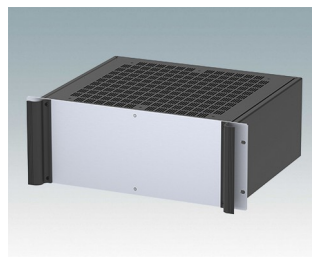

M6219469
COMBIMET 19" 4HEx365mm
Mit Lüftung
Aluminium
Schwarz RAL 9005
177x482.6x365mm