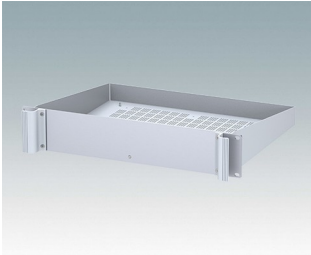

Universal-Rack-Gehäuse entspricht DIN 41494 und IEC 60297-3

- Vielseitige 19-Zoll-Rack-Gehäuse in den Größen 1 HE bis 6 HE,
- Sehr modernes Design mit ergonomischen Frontplattengriffen
- Super-tiefe 24 "(610 mm) Versionen für Server-Racks. Version T mit offenem Oberteil
- Robuster Gehäusekorpus aus Aluminium mit abnehmbarer Deck- und Bodenplatte sowie Rückplatte
- Deck- und Bodenplatte mit oder ohne Lüftungsöffnungen
- 19-Zoll-Frontplatte aus eloxiertem Aluminium
- Montagelöcher im Boden für Leiterkarten und Chassis
- M4-Erdungsbolzen an allen Komponenten für Stromdurchgang
- Zwei Standardfarben Schwarz oder Hellgrau
- Gehäuse bereits fertig montiert

Bestellen Sie Ihre eigene kundenspezifische Version. [Hier erfahren Sie mehr >>](#)

Versionen

M6119235
COMBIMET T 19" 2HEx365mm
Oben offen
Aluminium
Lichtgrau RAL 7035
88.1x482.6x365mm

M6119239
COMBIMET T 19" 2HEx365mm
Oben offen
Aluminium
Schwarz RAL 9005
88.1x482.6x365mm

M6119335
COMBIMET T 19" 3HEx365mm
Oben offen
Aluminium
Lichtgrau RAL 7035
132.5x482.6x365mm

M6119339
COMBIMET T 19" 3HEx365mm
Oben offen
Aluminium
Schwarz RAL 9005
132.5x482.6x365mm

M6219115
COMBIMET 19" 1HEx265mm
Solide Oberseite
Aluminium
Lichtgrau RAL 7035
43.6x482.6x265mm