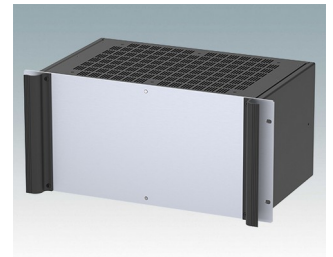

M6219549
COMBIMET 19" 5HEx265mm
Mit Lüftung
Aluminium
Schwarz RAL 9005
221x482.6x265mm