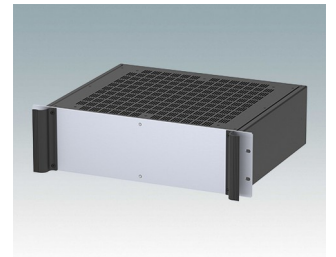

COMBIMET 19-ZOLL

M6219355
COMBIMET 19" 3HEx365mm
Aluminium
Lichtgrau RAL 7035
132.5x482.6x365mm

M6219359
COMBIMET 19" 3HEx365mm
Aluminium
Schwarz RAL 9005
132.5x482.6x365mm

M6219365
COMBIMET 19" 3HEx365mm
Mit Lüftung
Aluminium
Lichtgrau RAL 7035
132.5x482.6x365mm