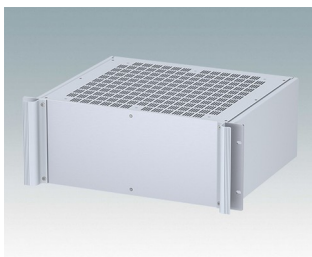

M6219465
COMBIMET 19" 4HEx365mm
Mit Lüftung
Aluminium
Lichtgrau RAL 7035
177x482.6x365mm