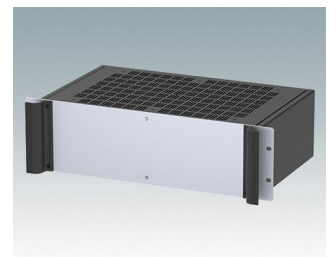

M6219349
COMBIMET 19" 3HEx265mm
Mit Lüftung
Aluminium
Schwarz RAL 9005
132.5x482.6x265mm