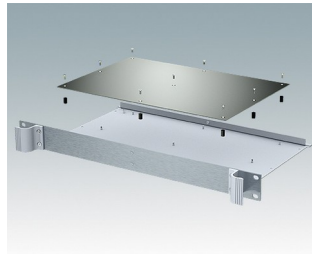

M6000035
19" Montage-Set
Lichtgrau RAL 7035

M6200265
Montageplatte-Set (265mm)
Aluminium
Blank
335x230x1.5mm

M6200365
Montageplatte-Set (365mm)
Aluminium
Blank
335x330x1.5mm

M6200610
Montageplatte-Set (24-Zoll)
Aluminium
Blank
335x574.6x1.5mm