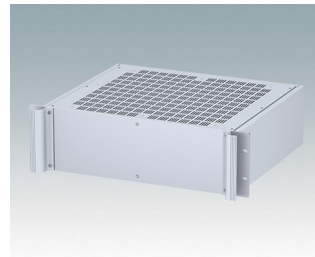

M6219365
COMBIMET 19" 3HEx365mm
Mit Lüftung
Aluminium
Lichtgrau RAL 7035
132.5x482.6x365mm