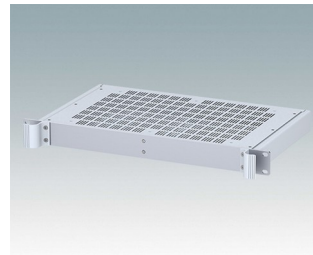

Universal-Rack-Gehäuse entspricht DIN 41494 und IEC 60297-3

- Vielseitige 19-Zoll-Rack-Gehäuse in den Größen 1 HE bis 6 HE,
- Sehr modernes Design mit ergonomischen Frontplattengriffen
- Super-tiefe 24 "(610 mm) Versionen für Server-Racks. Version T mit offenem Oberteil
- Robuster Gehäusekorpus aus Aluminium mit abnehmbarer Deck- und Bodenplatte sowie Rückplatte
- Deck- und Bodenplatte mit oder ohne Lüftungsöffnungen
- 19-Zoll-Frontplatte aus eloxiertem Aluminium
- Montagelöcher im Boden für Leiterkarten und Chassis
- M4-Erdungsbolzen an allen Komponenten für Stromdurchgang
- Zwei Standardfarben Schwarz oder Hellgrau
- Gehäuse bereits fertig montiert

M6119335
COMBIMET T 19" 3HEx365mm
Oben offen
Aluminium
Lichtgrau RAL 7035
132.5x482.6x365mm

M6119339
COMBIMET T 19" 3HEx365mm
Oben offen
Aluminium
Schwarz RAL 9005
132.5x482.6x365mm

M6219115
COMBIMET 19" 1HEx265mm
Solide Oberseite
Aluminium
Lichtgrau RAL 7035
43.6x482.6x265mm

M6219119
COMBIMET 19" 1HEx265mm
Solide Oberseite
Aluminium
Schwarz RAL 9005
43.6x482.6x265mm

M6219125
COMBIMET 19" 1HEx365mm
Solide Oberseite
Aluminium
Lichtgrau RAL 7035
43.6x482.6x365mm

M6219129
COMBIMET 19" 1HEx365mm
Solide Oberseite
Aluminium
Schwarz RAL 9005
43.6x482.6x365mm

M6219135
COMBIMET 19" 1HEx265mm
Aluminium
Lichtgrau RAL 7035
43.6x482.6x265mm

M6219139
COMBIMET 19" 1HEx265mm
Aluminium
Schwarz RAL 9005
43.6x482.6x265mm

M6219145
COMBIMET 19" 1HEx265mm
Mit Lüftung
Aluminium
Lichtgrau RAL 7035
43.6x482.6x265mm