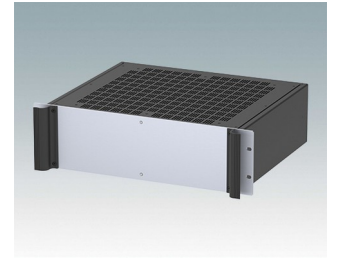

# COMBIMET 19-ZOLL

**M6219355**  
COMBIMET 19" 3HEx365mm  
Aluminium  
Lichtgrau RAL 7035  
132.5x482.6x365mm

**M6219359**  
COMBIMET 19" 3HEx365mm  
Aluminium  
Schwarz RAL 9005  
132.5x482.6x365mm

**M6219365**  
COMBIMET 19" 3HEx365mm  
Mit Lüftung  
Aluminium  
Lichtgrau RAL 7035  
132.5x482.6x365mm