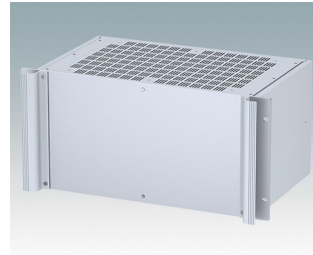

M6219545
COMBIMET 19" 5HEx265mm
Mit Lüftung
Aluminium
Lichtgrau RAL 7035
221x482.6x265mm