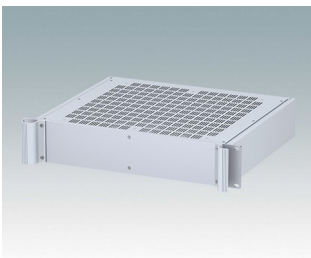

M6219265
COMBIMET 19" 2HEx365mm
Mit Lüftung
Aluminium
Lichtgrau RAL 7035
88.1x482.6x365mm