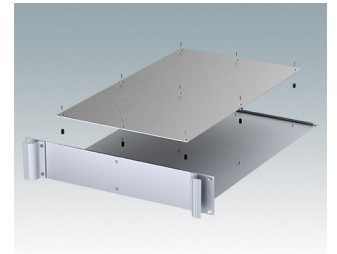

M6000035
19" Montage-Set
Lichtgrau RAL 7035

M6200265
Montageplatte-Set (265mm)
Aluminium
Blank
335x230x1.5mm

M6200365
Montageplatte-Set (365mm)
Aluminium
Blank
335x330x1.5mm

M6200610
Montageplatte-Set (24-Zoll)
Aluminium
Blank
335x574.6x1.5mm