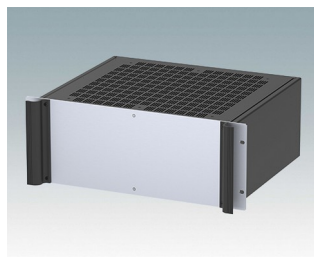

M6219469
COMBIMET 19" 4HEx365mm
Mit Lüftung
Aluminium
Schwarz RAL 9005
177x482.6x365mm