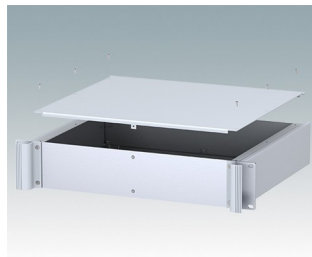

Universal-Rack-Gehäuse entspricht DIN 41494 und IEC 60297-3

- Vielseitige 19-Zoll-Rack-Gehäuse in den Größen 1 HE bis 6 HE,
- Sehr modernes Design mit ergonomischen Frontplattengriffen
- Super-tiefe 24 "(610 mm) Versionen für Server-Racks. Version T mit offenem Oberteil
- Robuster Gehäusekorpus aus Aluminium mit abnehmbarer Deck- und Bodenplatte sowie Rückplatte
- Deck- und Bodenplatte mit oder ohne Lüftungsöffnungen
- 19-Zoll-Frontplatte aus eloxiertem Aluminium
- Montagelöcher im Boden für Leiterkarten und Chassis
- M4-Erdungsbolzen an allen Komponenten für Stromdurchgang
- Zwei Standardfarben Schwarz oder Hellgrau
- Gehäuse bereits fertig montiert

Bestellen Sie Ihre eigene kundenspezifische Version. [Hier erfahren Sie mehr >>](#)