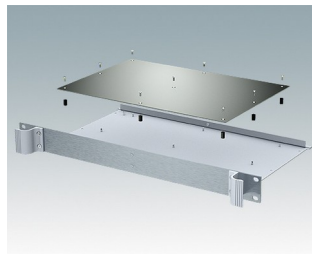

**M5900018**  
19" Montage-Set  
Schwarz RAL 9005

**M6000035**  
19" Montage-Set  
Lichtgrau RAL 7035

**M6200265**  
Montageplatte-Set (265mm)  
Aluminium  
Blank  
335x230x1.5mm

**M6200365**  
Montageplatte-Set (365mm)  
Aluminium  
Blank  
335x330x1.5mm