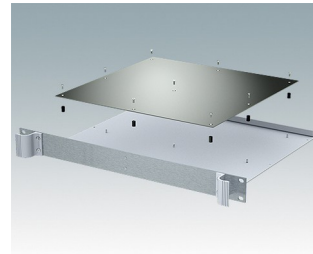

M6000035
19" Montage-Set
Lichtgrau RAL 7035

M6200265
Montageplatte-Set (265mm)
Aluminium
Blank
335x230x1.5mm

M6200365
Montageplatte-Set (365mm)
Aluminium
Blank
335x330x1.5mm

M6200610
Montageplatte-Set (24-Zoll)
Aluminium
Blank
335x574.6x1.5mm