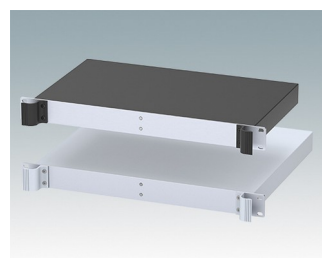

Universal-Rack-Gehäuse entspricht DIN 41494 und IEC 60297-3

- Vielseitige 19-Zoll-Rack-Gehäuse in den Größen 1 HE bis 6 HE,
- Sehr modernes Design mit ergonomischen Frontplattengriffen
- Super-tiefe 24 "(610 mm) Versionen für Server-Racks. Version T mit offenem Oberteil
- Robuster Gehäusekorpus aus Aluminium mit abnehmbarer Deck- und Bodenplatte sowie Rückplatte
- Deck- und Bodenplatte mit oder ohne Lüftungsöffnungen
- 19-Zoll-Frontplatte aus eloxiertem Aluminium
- Montagelöcher im Boden für Leiterkarten und Chassis
- M4-Erdungsbolzen an allen Komponenten für Stromdurchgang
- Zwei Standardfarben Schwarz oder Hellgrau
- Gehäuse bereits fertig montiert

Bestellen Sie Ihre eigene kundenspezifische Version. [Hier erfahren Sie mehr >>](#)