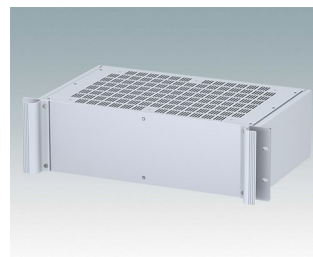

M6219345
COMBIMET 19" 3HEx265mm
Mit Lüftung
Aluminium
Lichtgrau RAL 7035
132.5x482.6x265mm