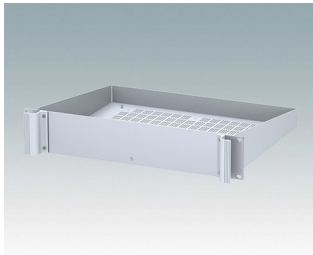

Versionen

M6119235
COMBIMET T 19" 2HEx365mm
Oben offen
Aluminium
Lichtgrau RAL 7035
88.1x482.6x365mm