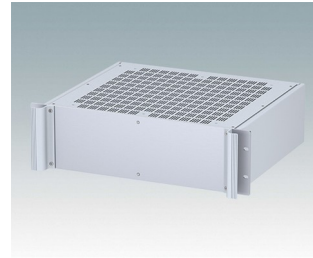

M6219365
COMBIMET 19" 3HEx365mm
Mit Lüftung
Aluminium
Lichtgrau RAL 7035
132.5x482.6x365mm