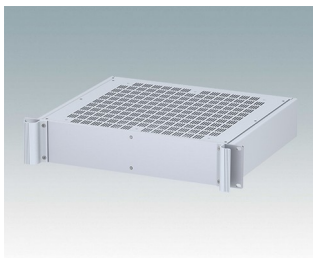

M6219265
COMBIMET 19" 2HEx365mm
Mit Lüftung
Aluminium
Lichtgrau RAL 7035
88.1x482.6x365mm