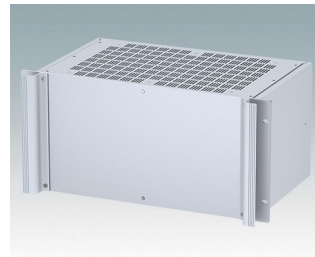

M6219489
COMBIMET 19" 4HEx610mm
Mit Lüftung
Aluminium
Schwarz RAL 9005
177x482.6x609.6mm

COMBIMET 19-ZOLL

M6219535
COMBIMET 19" 5HEx265mm
Aluminium
Lichtgrau RAL 7035
221x482.6x265mm

M6219539
COMBIMET 19" 5HEx265mm
Aluminium
Schwarz RAL 9005
221x482.6x265mm