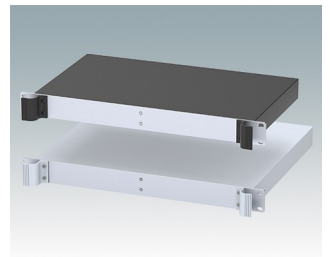

Universal-Rack-Gehäuse entspricht DIN 41494 und IEC 60297-3

- Vielseitige 19-Zoll-Rack-Gehäuse in den Größen 1 HE bis 6 HE,
- Sehr modernes Design mit ergonomischen Frontplattengriffen
- Super-tiefe 24 "(610 mm) Versionen für Server-Racks. Version T mit offenem Oberteil
- Robuster Gehäusekorpus aus Aluminium mit abnehmbarer Deck- und Bodenplatte sowie Rückplatte
- Deck- und Bodenplatte mit oder ohne Lüftungsöffnungen
- 19-Zoll-Frontplatte aus eloxiertem Aluminium
- Montagelöcher im Boden für Leiterkarten und Chassis
- M4-Erdungsbolzen an allen Komponenten für Stromdurchgang
- Zwei Standardfarben Schwarz oder Hellgrau
- Gehäuse bereits fertig montiert

Bestellen Sie Ihre eigene kundenspezifische Version. [Hier erfahren Sie mehr >>](#)

Versionen

M6119235
COMBIMET T 19" 2HEx365mm
Oben offen
Aluminium
Lichtgrau RAL 7035
88.1x482.6x365mm

M6119239
COMBIMET T 19" 2HEx365mm
Oben offen
Aluminium
Schwarz RAL 9005
88.1x482.6x365mm

M6119335
COMBIMET T 19" 3HEx365mm
Oben offen
Aluminium
Lichtgrau RAL 7035
132.5x482.6x365mm

M6119339
COMBIMET T 19" 3HEx365mm
Oben offen
Aluminium
Schwarz RAL 9005
132.5x482.6x365mm

M6219115
COMBIMET 19" 1HEx265mm
Solide Oberseite
Aluminium
Lichtgrau RAL 7035
43.6x482.6x265mm