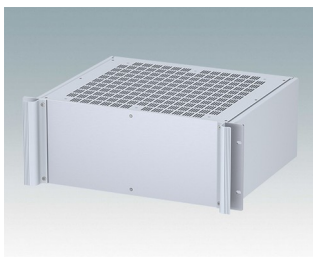

M6219465
COMBIMET 19" 4HEx365mm
Mit Lüftung
Aluminium
Lichtgrau RAL 7035
177x482.6x365mm