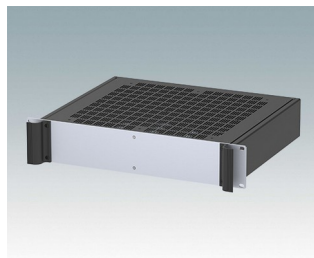

M6219269
COMBIMET 19" 2HEx365mm
Mit Lüftung
Aluminium
Schwarz RAL 9005
88.1x482.6x365mm