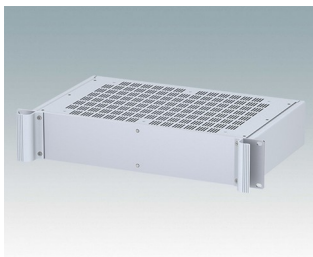

M6219245
COMBIMET 19" 2HEx265mm
Mit Lüftung
Aluminium
Lichtgrau RAL 7035
88.1x482.6x265mm