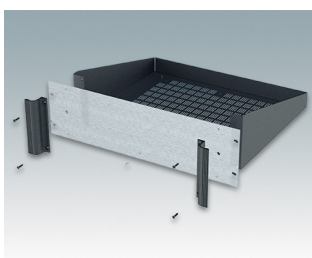

Universal-Rack-Gehäuse entspricht DIN 41494 und IEC 60297-3

- Vielseitige 19-Zoll-Rack-Gehäuse in den Größen 1 HE bis 6 HE,
- Sehr modernes Design mit ergonomischen Frontplattengriffen
- Super-tiefe 24 "(610 mm) Versionen für Server-Racks. Version T mit offenem Oberteil
- Robuster Gehäusekorpus aus Aluminium mit abnehmbarer Deck- und Bodenplatte sowie Rückplatte
- Deck- und Bodenplatte mit oder ohne Lüftungsöffnungen
- 19-Zoll-Frontplatte aus eloxiertem Aluminium
- Montagelöcher im Boden für Leiterkarten und Chassis
- M4-Erdungsbolzen an allen Komponenten für Stromdurchgang
- Zwei Standardfarben Schwarz oder Hellgrau
- Gehäuse bereits fertig montiert

Bestellen Sie Ihre eigene kundenspezifische Version. [Hier erfahren Sie mehr >>](#)