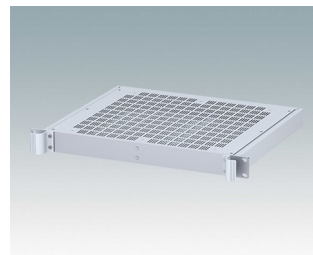

M6219165
COMBIMET 19" 1HEx365mm
Mit Lüftung
Aluminium
Lichtgrau RAL 7035
43.6x482.6x365mm