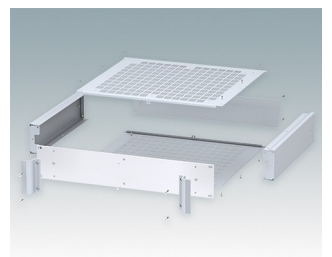

Universal-Rack-Gehäuse entspricht DIN 41494 und IEC 60297-3

- Vielseitige 19-Zoll-Rack-Gehäuse in den Größen 1 HE bis 6 HE,
- Sehr modernes Design mit ergonomischen Frontplattengriffen
- Super-tiefe 24 "(610 mm) Versionen für Server-Racks. Version T mit offenem Oberteil
- Robuster Gehäusekorpus aus Aluminium mit abnehmbarer Deck- und Bodenplatte sowie Rückplatte
- Deck- und Bodenplatte mit oder ohne Lüftungsöffnungen
- 19-Zoll-Frontplatte aus eloxiertem Aluminium
- Montagelöcher im Boden für Leiterkarten und Chassis
- M4-Erdungsbolzen an allen Komponenten für Stromdurchgang
- Zwei Standardfarben Schwarz oder Hellgrau
- Gehäuse bereits fertig montiert

Bestellen Sie Ihre eigene kundenspezifische Version. [Hier erfahren Sie mehr >>](#)