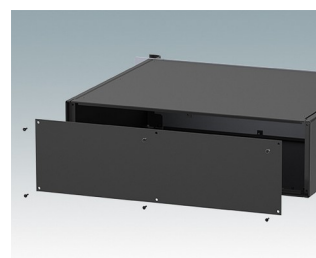

Universal-Rack-Gehäuse entspricht DIN 41494 und IEC 60297-3

- Vielseitige 19-Zoll-Rack-Gehäuse in den Größen 1 HE bis 6 HE,
- Sehr modernes Design mit ergonomischen Frontplattengriffen
- Super-tiefe 24 "(610 mm) Versionen für Server-Racks. Version T mit offenem Oberteil
- Robuster Gehäusekorpus aus Aluminium mit abnehmbarer Deck- und Bodenplatte sowie Rückplatte
- Deck- und Bodenplatte mit oder ohne Lüftungsöffnungen
- 19-Zoll-Frontplatte aus eloxiertem Aluminium
- Montagelöcher im Boden für Leiterkarten und Chassis
- M4-Erdungsbolzen an allen Komponenten für Stromdurchgang
- Zwei Standardfarben Schwarz oder Hellgrau
- Gehäuse bereits fertig montiert

Bestellen Sie Ihre eigene kundenspezifische Version. [Hier erfahren Sie mehr >>](#)