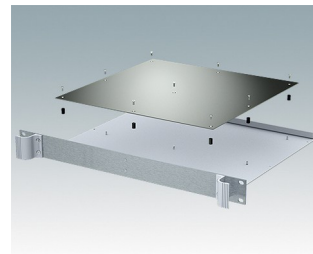

**M5900018**  
19" Montage-Set  
Schwarz RAL 9005

**M6000035**  
19" Montage-Set  
Lichtgrau RAL 7035

**M6200265**  
Montageplatte-Set (265mm)  
Aluminium  
Blank  
335x230x1.5mm

**M6200365**  
Montageplatte-Set (365mm)  
Aluminium  
Blank  
335x330x1.5mm