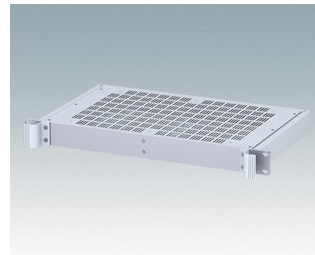

**M6219115**  
COMBIMET 19" 1HEx265mm  
Solide Oberseite  
Aluminium  
Lichtgrau RAL 7035  
43.6x482.6x265mm

**M6219119**  
COMBIMET 19" 1HEx265mm  
Solide Oberseite  
Aluminium  
Schwarz RAL 9005  
43.6x482.6x265mm

**M6219125**  
COMBIMET 19" 1HEx365mm  
Solide Oberseite  
Aluminium  
Lichtgrau RAL 7035  
43.6x482.6x365mm

**M6219129**  
COMBIMET 19" 1HEx365mm  
Solide Oberseite  
Aluminium  
Schwarz RAL 9005  
43.6x482.6x365mm

**M6219135**  
COMBIMET 19" 1HEx265mm  
Aluminium  
Lichtgrau RAL 7035  
43.6x482.6x265mm

**M6219139**  
COMBIMET 19" 1HEx265mm  
Aluminium  
Schwarz RAL 9005  
43.6x482.6x265mm

**M6219145**  
COMBIMET 19" 1HEx265mm  
Mit Lüftung  
Aluminium  
Lichtgrau RAL 7035  
43.6x482.6x265mm