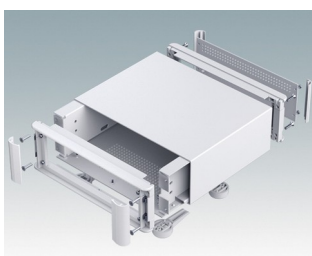

Äußerst attraktive Instrumentengehäuse

- Moderne Gehäuse für Tischanwendungen und den mobilen Einsatz in dreizehn Standardgrößen alles mit Belüftung
- Modernes und einheitliches Design ohne sichtbare Befestigungsschrauben
- Druckguss-Front- und Rückrahmen schließen bündig mit dem Gehäusekorpus ab und sorgen für ein ebenmäßiges Design
- Steckbare Design-Blenden vorne verbergen die Befestigungsschrauben am Gehäuse und an der Front- und Rückplatte
- Alle Größen mit oder ohne Griffbügel oder ABS-Seitengriffen erhältlich (150 mm-Versionen)
- Drei Versionen mit abgeschrägter Frontblende (SL)
- Zwei Tower-Versionen (TX) für optimale Platznutzung auf dem Schreibtisch
- Die Bodenplatte verfügt über vier vormontierte M3-Leiterplattenmontagebolzen
- Internes Chassis vorgestanzt für die Montage von Einrast-Leiterplattenführungen (Zubehör) in 3, 5, 7 oder 9 Positionen
- Abnehmbare Rückplatte - versenkt zum Schutz von Anschlüssen, Schaltern etc.
- Eloxierete Frontplatte (Zubehör) - versenkt zum Schutz von Tastaturen, Bildschirmen etc.
- Alle Gehäuseplatten sind mit M4-Gewindebolzen zum Erdanschluss ausgestattet
- Vier ABS-FüÙe mit Anti-Rutsch-Pads im Lieferumfang enthalten.

Bestellen Sie Ihre eigene kundenspezifische Version. [Hier erfahren Sie mehr >>](#)