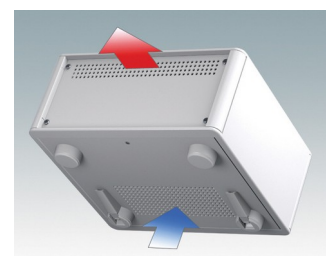

Äußerst attraktive Instrumentengehäuse

- Moderne Gehäuse für Tischanwendungen und den mobilen Einsatz in dreizehn Standardgrößen alles mit Belüftung
- Modernes und einheitliches Design ohne sichtbare Befestigungsschrauben
- Druckguss-Front- und Rückrahmen schließen bündig mit dem Gehäusekorpus ab und sorgen für ein ebenmäßiges Design
- Steckbare Design-Blenden vorne verbergen die Befestigungsschrauben am Gehäuse und an der Front- und Rückplatte
- Alle Größen mit oder ohne Griffbügel oder ABS-Seitengriffen erhältlich (150 mm-Versionen)
- Drei Versionen mit abgeschrägter Frontblende (SL)
- Zwei Tower-Versionen (TX) für optimale Platznutzung auf dem Schreibtisch
- Die Bodenplatte verfügt über vier vormontierte M3-Leiterplattenmontagebolzen
- Internes Chassis vorgestanzt für die Montage von Einrast-Leiterplattenführungen (Zubehör) in 3, 5, 7 oder 9 Positionen
- Abnehmbare Rückplatte - versenkt zum Schutz von Anschlüssen, Schaltern etc.
- Eloxierete Frontplatte (Zubehör) - versenkt zum Schutz von Tastaturen, Bildschirmen etc.
- Alle Gehäuseplatten sind mit M4-Gewindebolzen zum Erdanschluss ausgestattet
- Vier ABS-FüÙe mit Anti-Rutsch-Pads im Lieferumfang enthalten.

Bestellen Sie Ihre eigene kundenspezifische Version. [Hier erfahren Sie mehr >>](#)