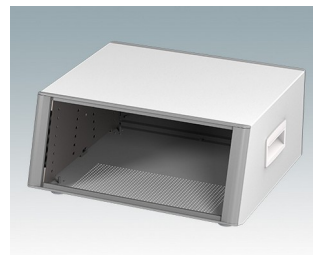

M6436326
Technomet SL315S
Aluminium
Verkehrsweiß/Verkehrsgrau A
RAL 9016/7042
350x320x150mm