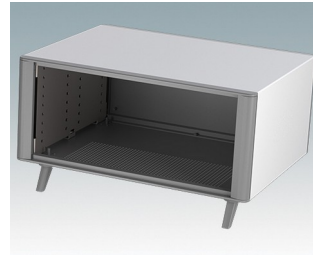

M6435326
Technomet R315
Aluminium
Verkehrsweiß/Verkehrsgrau A
RAL 9016/7042
350x275x150mm