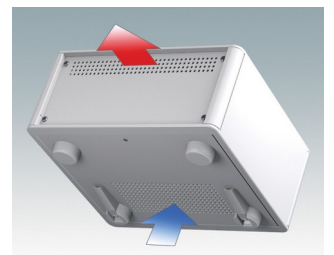

Äußerst attraktive Instrumentengehäuse

- Moderne Gehäuse für Tischanwendungen und den mobilen Einsatz in dreizehn Standardgrößen alles mit Belüftung
- Modernes und einheitliches Design ohne sichtbare Befestigungsschrauben
- Druckguss-Front- und Rückrahmen schließen bündig mit dem Gehäusekorpus ab und sorgen für ein ebenmäßiges Design
- Steckbare Design-Blenden vorne verbergen die Befestigungsschrauben am Gehäuse und an der Front- und Rückplatte
- Alle Größen mit oder ohne Griffbügel oder ABS-Seitengriffen erhältlich (150 mm-Versionen)
- Drei Versionen mit abgeschrägter Frontblende (SL)
- Zwei Tower-Versionen (TX) für optimale Platznutzung auf dem Schreibtisch
- Die Bodenplatte verfügt über vier vormontierte M3-Leiterplattenmontagebolzen
- Internes Chassis vorgestanzt für die Montage von Einrast-Leiterplattenführungen (Zubehör) in 3, 5, 7 oder 9 Positionen
- Abnehmbare Rückplatte - versenkt zum Schutz von Anschlüssen, Schaltern etc.
- Eloxierte Frontplatte (Zubehör) - versenkt zum Schutz von Tastaturen, Bildschirmen etc.
- Alle Gehäuseplatten sind mit M4-Gewindebolzen zum Erdanschluss ausgestattet
- Vier ABS-Füße mit Anti-Rutsch-Pads im Lieferumfang enthalten.

Bestellen Sie Ihre eigene kundenspezifische Version. [Hier erfahren Sie mehr >>](#)