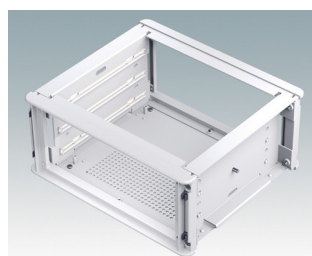

Äußerst attraktive Instrumentengehäuse

- Moderne Gehäuse für Tischanwendungen und den mobilen Einsatz in dreizehn Standardgrößen alles mit Belüftung
- Modernes und einheitliches Design ohne sichtbare Befestigungsschrauben
- Druckguss-Front- und Rückrahmen schließen bündig mit dem Gehäusekorpus ab und sorgen für ein ebenmäßiges Design
- Steckbare Design-Blenden vorne verbergen die Befestigungsschrauben am Gehäuse und an der Front- und Rückplatte
- Alle Größen mit oder ohne Griffbügel oder ABS-Seitengriffen erhältlich (150 mm-Versionen)
- Drei Versionen mit abgeschrägter Frontblende (SL)
- Zwei Tower-Versionen (TX) für optimale Platznutzung auf dem Schreibtisch
- Die Bodenplatte verfügt über vier vormontierte M3-Leiterplattenmontagebolzen
- Internes Chassis vorgestanzt für die Montage von Einrast-Leiterplattenführungen (Zubehör) in 3, 5, 7 oder 9 Positionen
- Abnehmbare Rückplatte - versenkt zum Schutz von Anschlüssen, Schaltern etc.
- Eloxierete Frontplatte (Zubehör) - versenkt zum Schutz von Tastaturen, Bildschirmen etc.
- Alle Gehäuseplatten sind mit M4-Gewindebolzen zum Erdanschluss ausgestattet
- Vier ABS-FüÙe mit Anti-Rutsch-Pads im Lieferumfang enthalten.

Bestellen Sie Ihre eigene kundenspezifische Version. [Hier erfahren Sie mehr >>](#)