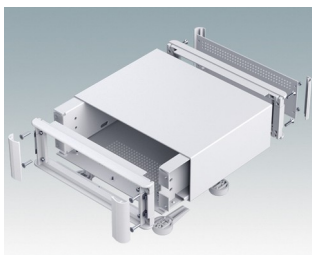

Äußerst attraktive Instrumentengehäuse

- Moderne Gehäuse für Tischanwendungen und den mobilen Einsatz in dreizehn Standardgrößen alles mit Belüftung
- Modernes und einheitliches Design ohne sichtbare Befestigungsschrauben
- Druckguss-Front- und Rückrahmen schließen bündig mit dem Gehäusekorpus ab und sorgen für ein ebenmäßiges Design
- Steckbare Design-Blenden vorne verbergen die Befestigungsschrauben am Gehäuse und an der Front- und Rückplatte
- Alle Größen mit oder ohne Griffbügel oder ABS-Seitengriffen erhältlich (150 mm-Versionen)
- Drei Versionen mit abgeschrägter Frontblende (SL)
- Zwei Tower-Versionen (TX) für optimale Platznutzung auf dem Schreibtisch
- Die Bodenplatte verfügt über vier vormontierte M3-Leiterplattenmontagebolzen
- Internes Chassis vorgestanzt für die Montage von Einrast-Leiterplattenführungen (Zubehör) in 3, 5, 7 oder 9 Positionen
- Abnehmbare Rückplatte - versenkt zum Schutz von Anschlüssen, Schaltern etc.
- Eloxierte Frontplatte (Zubehör) - versenkt zum Schutz von Tastaturen, Bildschirmen etc.
- Alle Gehäuseplatten sind mit M4-Gewindebolzen zum Erdanschluss ausgestattet
- Vier ABS-Füße mit Anti-Rutsch-Pads im Lieferumfang enthalten.

Bestellen Sie Ihre eigene kundenspezifische Version. [Hier erfahren Sie mehr >>](#)