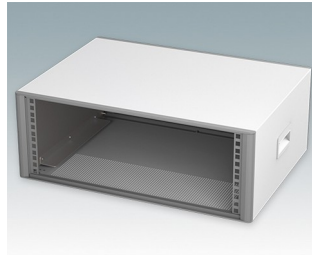

M6619446
TECHNOMET 19" 4HEx400mm
Aluminium
Verkehrsweiß/Verkehrsgrau A
RAL 9016/7042
200x539x400mm