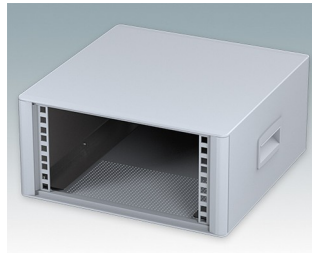

M6610345
TECHNOMET 10,5"
3HEx330mm
Aluminium
Lichtgrau RAL 7035
156.6x323x330mm