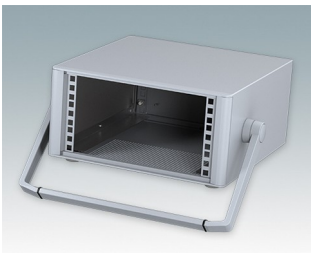

M6610355
TECHNOMET 10,5"
3HEx330mm
Aluminium
Lichtgrau RAL 7035
156.6x323x330mm