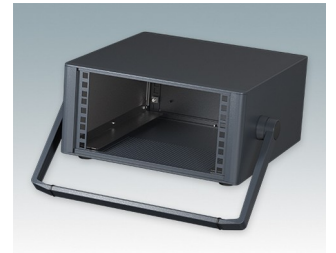

## Moderne Rack-Gehäuse entspricht DIN 41494 und IEC 60297-3

- Modernes und einheitliches Design ohne sichtbare Befestigungsschrauben. Robuste, aber dennoch leichte Konstruktion aus Aluminium
- Ausgelegt für standardmäßige 10,5" (42TE) und 19" (84TE) Baugruppenträger, -Chassis und -Frontplatten
- Druckguss-Frontrahmen schließen bündig mit dem Gehäusekorpus ab und sorgen für ein ebenmäßiges Design
- Standardmodelle mit Seitengriffen aus ABS
- 10,5"-Versionen auch mit Griffbügel erhältlich
- Abnehmbare Rückwand und Interne Tragschienen für Baugruppenträger/Chassis im Lieferumfang enthalten
- Lüftungsöffnungen in Bodenplatte und Rückwand
- Alle Gehäuseplatten sind mit M4-Gewindebolzen zum Erdanschluss ausgestattet
- Rutschhemmende Gehäusefüße aus ABS im Lieferumfang enthalten
- Lieferung vollständig montiert und einsatzbereit
- Eloxierte 10,5" und 19" Frontplatten als Zubehör erhältlich.

## Versionen

**M6610344**  
TECHNOMET 10,5"  
3HEx330mm  
Aluminium  
Anthrazit RAL 7016  
156.6x323x330mm

**M6610345**  
TECHNOMET 10,5"  
3HEx330mm  
Aluminium  
Lichtgrau RAL 7035  
156.6x323x330mm

**M6610346**  
TECHNOMET 10,5"  
3HEx330mm  
Aluminium  
Verkehrsweiß/Verkehrsgrau A  
RAL 9016/7042  
156.6x323x330mm