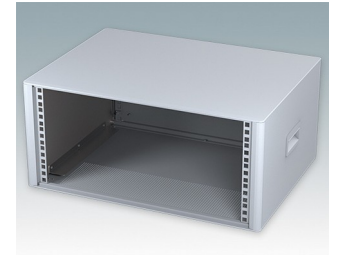

M6619545
TECHNOMET 19" 5HEx400mm
Aluminium
Lichtgrau RAL 7035
244.5x539x400mm