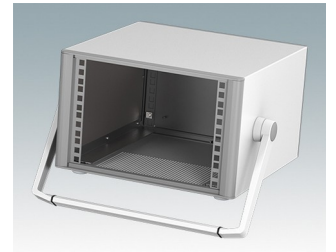

M6610456
TECHNOMET 10,5"
4HEx330mm
Aluminium
Verkehrsweiß/Verkehrsgrau A
RAL 9016/7042
200x323x330mm