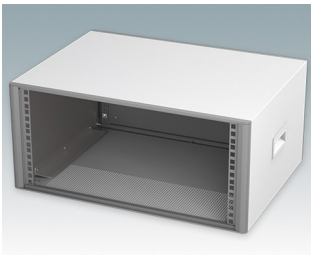

M6619546
TECHNOMET 19" 5HEx400mm
Aluminium
Verkehrsweiß/Verkehrsgrau A
RAL 9016/7042
244.5x539x400mm