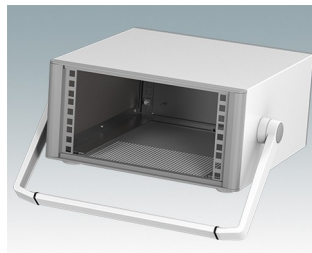

M6610356
TECHNOMET 10,5"
3HEx330mm
Aluminium
Verkehrsweiß/Verkehrsgrau A
RAL 9016/7042
156.6x323x330mm