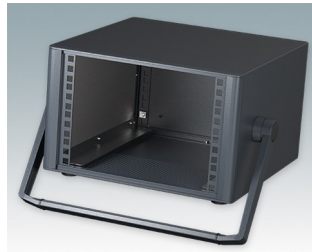

M6610454
TECHNOMET 10,5"
4HEx330mm
Aluminium
Anthrazit RAL 7016
200x323x330mm