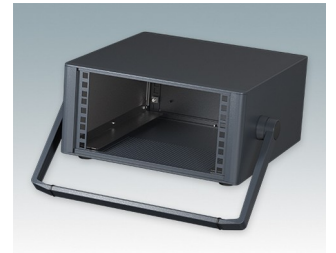

Moderne Rack-Gehäuse entspricht DIN 41494 und IEC 60297-3

- Modernes und einheitliches Design ohne sichtbare Befestigungsschrauben. Robuste, aber dennoch leichte Konstruktion aus Aluminium
- Ausgelegt für standardmäßige 10,5" (42TE) und 19" (84TE) Baugruppenträger, -Chassis und -Frontplatten
- Druckguss-Frontrahmen schließen bündig mit dem Gehäusekorpus ab und sorgen für ein ebenmäßiges Design
- Standardmodelle mit Seitengriffen aus ABS
- 10,5"-Versionen auch mit Griffbügel erhältlich
- Abnehmbare Rückwand und Interne Tragschienen für Baugruppenträger/Chassis im Lieferumfang enthalten
- Lüftungsöffnungen in Bodenplatte und Rückwand
- Alle Gehäuseplatten sind mit M4-Gewindebolzen zum Erdanschluss ausgestattet
- Rutschhemmende Gehäusefüße aus ABS im Lieferumfang enthalten
- Lieferung vollständig montiert und einsatzbereit
- Eloxierte 10,5" und 19" Frontplatten als Zubehör erhältlich.

Bestellen Sie Ihre eigene kundenspezifische Version. [Hier erfahren Sie mehr >>](#)

Versionen

M6610344
TECHNOMET 10,5"
3HEx330mm
Aluminium
Anthrazit RAL 7016
156.6x323x330mm

M6610345
TECHNOMET 10,5"
3HEx330mm
Aluminium
Lichtgrau RAL 7035
156.6x323x330mm

M6610346
TECHNOMET 10,5"
3HEx330mm
Aluminium
Verkehrsweiß/Verkehrsgrau A
RAL 9016/7042
156.6x323x330mm

M6610354
TECHNOMET 10,5"
3HEx330mm
Aluminium
Anthrazit RAL 7016
156.6x323x330mm

M6610355
TECHNOMET 10,5"
3HEx330mm
Aluminium
Lichtgrau RAL 7035
156.6x323x330mm