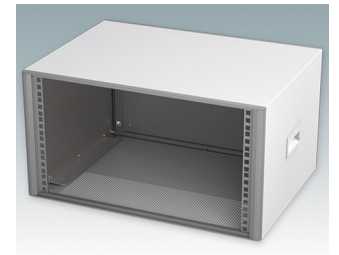

M6619646
TECHNOMET 19" 6HEx400mm
Aluminium
Verkehrsweiß/Verkehrsgrau A
RAL 9016/7042
288.9x539x400mm