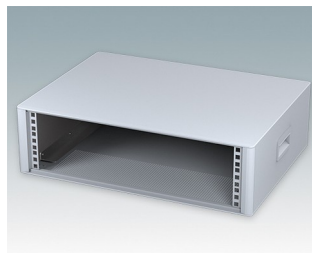

M6619345
TECHNOMET 19" 3HEx400mm
Aluminium
Lichtgrau RAL 7035
155.6x539x400mm