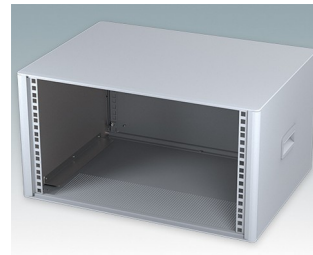

M6619645
TECHNOMET 19" 6HEx400mm
Aluminium
Lichtgrau RAL 7035
288.9x539x400mm