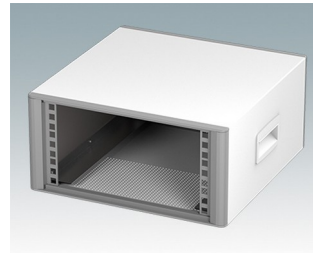

Moderne Rack-Gehäuse entspricht DIN 41494 und IEC 60297-3

- Modernes und einheitliches Design ohne sichtbare Befestigungsschrauben. Robuste, aber dennoch leichte Konstruktion aus Aluminium
- Ausgelegt für standardmäßige 10,5" (42TE) und 19" (84TE) Baugruppenträger, -Chassis und -Frontplatten
- Druckguss-Frontrahmen schließen bündig mit dem Gehäusekorpus ab und sorgen für ein ebenmäßiges Design
- Standardmodelle mit Seitengriffen aus ABS
- 10,5"-Versionen auch mit Griffbügel erhältlich
- Abnehmbare Rückwand und Interne Tragschienen für Baugruppenträger/Chassis im Lieferumfang enthalten
- Lüftungsöffnungen in Bodenplatte und Rückwand
- Alle Gehäuseplatten sind mit M4-Gewindebolzen zum Erdanschluss ausgestattet
- Rutschhemmende Gehäusefüße aus ABS im Lieferumfang enthalten
- Lieferung vollständig montiert und einsatzbereit
- Eloxierte 10,5" und 19" Frontplatten als Zubehör erhältlich.

Bestellen Sie Ihre eigene kundenspezifische Version. [Hier erfahren Sie mehr >>](#)

Versionen

M6610344
TECHNOMET 10,5"
3HEx330mm
Aluminium
Anthrazit RAL 7016
156.6x323x330mm

M6610345
TECHNOMET 10,5"
3HEx330mm
Aluminium
Lichtgrau RAL 7035
156.6x323x330mm