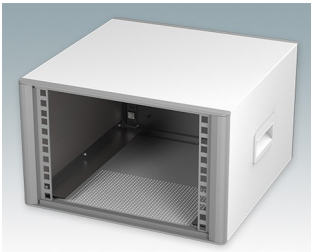

M6610446
TECHNOMET 10,5"
4HEx330mm
Aluminium
Verkehrsweiß/Verkehrsgrau A
RAL 9016/7042
200x323x330mm