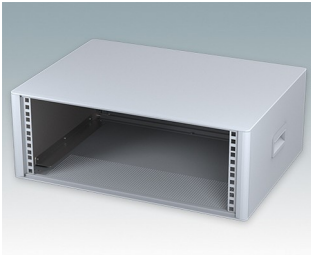

M6619445
TECHNOMET 19" 4HEx400mm
Aluminium
Lichtgrau RAL 7035
200x539x400mm