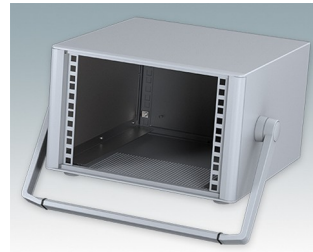

M6610455
TECHNOMET 10,5"
4HEx330mm
Aluminium
Lichtgrau RAL 7035
200x323x330mm