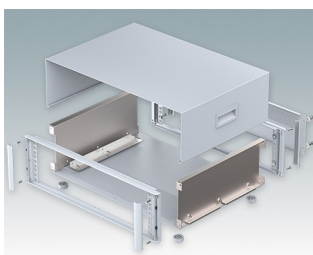

Moderne Rack-Gehäuse entspricht DIN 41494 und IEC 60297-3

- Modernes und einheitliches Design ohne sichtbare Befestigungsschrauben. Robuste, aber dennoch leichte Konstruktion aus Aluminium
- Ausgelegt für standardmäßige 10,5" (42TE) und 19" (84TE) Baugruppenträger, -Chassis und -Frontplatten
- Druckguss-Frontrahmen schließen bündig mit dem Gehäusekorpus ab und sorgen für ein ebenmäßiges Design
- Standardmodelle mit Seitengriffen aus ABS
- 10,5"-Versionen auch mit Griffbügel erhältlich
- Abnehmbare Rückwand und Interne Tragschienen für Baugruppenträger/Chassis im Lieferumfang enthalten
- Lüftungsöffnungen in Bodenplatte und Rückwand
- Alle Gehäuseplatten sind mit M4-Gewindebolzen zum Erdanschluss ausgestattet
- Rutschhemmende Gehäusefüße aus ABS im Lieferumfang enthalten
- Lieferung vollständig montiert und einsatzbereit
- Eloxierte 10,5" und 19" Frontplatten als Zubehör erhältlich.

Bestellen Sie Ihre eigene kundenspezifische Version. [Hier erfahren Sie mehr >>](#)