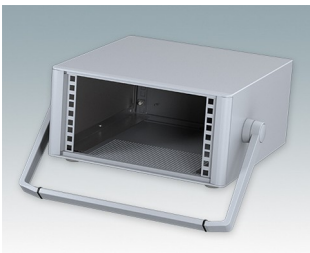

M6610355
TECHNOMET 10,5"
3HEx330mm
Aluminium
Lichtgrau RAL 7035
156.6x323x330mm