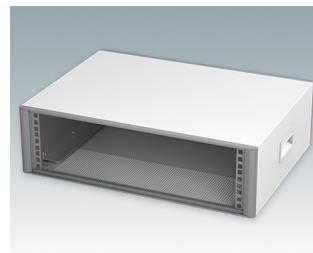

M6619346
TECHNOMET 19" 3HEx400mm
Aluminium
Verkehrsweiß/Verkehrsgrau A
RAL 9016/7042
155.6x539x400mm