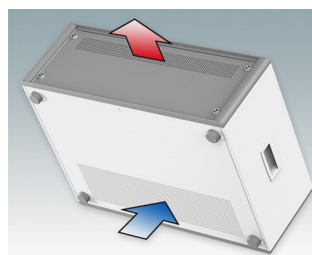

Moderne Rack-Gehäuse entspricht DIN 41494 und IEC 60297-3

- Modernes und einheitliches Design ohne sichtbare Befestigungsschrauben. Robuste, aber dennoch leichte Konstruktion aus Aluminium
- Ausgelegt für standardmäßige 10,5" (42TE) und 19" (84TE) Baugruppenträger, -Chassis und -Frontplatten
- Druckguss-Frontrahmen schließen bündig mit dem Gehäusekorpus ab und sorgen für ein ebenmäßiges Design
- Standardmodelle mit Seitengriffen aus ABS
- 10,5"-Versionen auch mit Griffbügel erhältlich
- Abnehmbare Rückwand und Interne Tragschienen für Baugruppenträger/Chassis im Lieferumfang enthalten
- Lüftungsöffnungen in Bodenplatte und Rückwand
- Alle Gehäuseplatten sind mit M4-Gewindebolzen zum Erdanschluss ausgestattet
- Rutschhemmende Gehäusefüße aus ABS im Lieferumfang enthalten
- Lieferung vollständig montiert und einsatzbereit
- Eloxierte 10,5" und 19" Frontplatten als Zubehör erhältlich.

Bestellen Sie Ihre eigene kundenspezifische Version. [Hier erfahren Sie mehr >>](#)