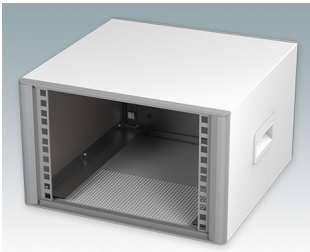

M6610446
TECHNOMET 10,5"
4HEx330mm
Aluminium
Verkehrsweiß/Verkehrsgrau A
RAL 9016/7042
200x323x330mm