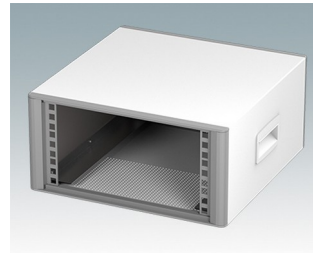

M6610346
TECHNOMET 10,5"
3HEx330mm
Aluminium
Verkehrsweiß/Verkehrsgrau A
RAL 9016/7042
156.6x323x330mm