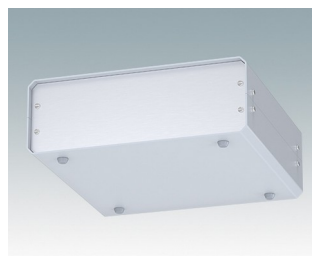

## Vielseitiges Design, ideal zur kundenspezifischen Anpassung

- Attraktive und praktische Instrumentengehäuse mit einfache und schnelle Montage
- Einfache kundenspezifische Anpassung genau nach Ihren Vorgaben
- Zehn Standardgrößen in Verkehrsweiß, Hellgrau und Schwarz erhältlich
- Herausnehmbares Innenchassis
- Leiterkartenführungen in den Montageprofilen
- Inklusive Frontplatte und Rückwand aus eloxiertem Aluminium
- Vertiefte Frontplatten zum Schutz der Bedienelemente
- Vier rutschfeste GummifüÙe zum Einstecken im Lieferumfang enthalten

### Versionen

**M5501110**  
UNICASE 1  
Aluminium  
Lichtgrau RAL 7035  
185x180x65mm

**M5501116**  
UNICASE 1  
Aluminium  
Verkehrsweiß RAL 9016  
185x180x65mm

**M5501119**  
UNICASE 1  
Aluminium  
Schwarz RAL 9005  
185x180x65mm