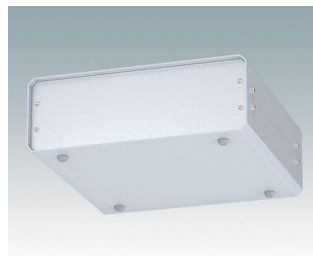

## Vielseitiges Design, ideal zur kundenspezifischen Anpassung

- Attraktive und praktische Instrumentengehäuse mit einfache und schnelle Montage
- Einfache kundenspezifische Anpassung genau nach Ihren Vorgaben
- Zehn Standardgrößen in Verkehrsweiß, Hellgrau und Schwarz erhältlich
- Herausnehmbares Innenchassis
- Leiterkartenführungen in den Montageprofilen
- Inklusive Frontplatte und Rückwand aus eloxiertem Aluminium
- Vertiefte Frontplatten zum Schutz der Bedienelemente
- Vier rutschfeste GummifüÙe zum Einstecken im Lieferumfang enthalten

### Versionen

**M5501110**  
UNICASE 1  
Aluminium  
Lichtgrau RAL 7035  
185x180x65mm

**M5501116**  
UNICASE 1  
Aluminium  
Verkehrsweiß RAL 9016  
185x180x65mm

**M5501119**  
UNICASE 1  
Aluminium  
Schwarz RAL 9005  
185x180x65mm