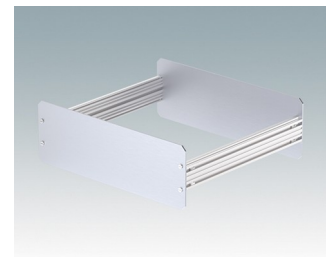

## Vielseitiges Design, ideal zur kundenspezifischen Anpassung

- Attraktive und praktische Instrumentengehäuse mit einfache und schnelle Montage
- Einfache kundenspezifische Anpassung genau nach Ihren Vorgaben
- Zehn Standardgrößen in Verkehrsweiß, Hellgrau und Schwarz erhältlich
- Herausnehmbares Innenchassis
- Leiterkartenführungen in den Montageprofilen
- Inklusive Frontplatte und Rückwand aus eloxiertem Aluminium
- Vertiefte Frontplatten zum Schutz der Bedienelemente
- Vier rutschfeste GummifüÙe zum Einstecken im Lieferumfang enthalten

### Versionen

**M5501110**  
UNICASE 1  
Aluminium  
Lichtgrau RAL 7035  
185x180x65mm

**M5501116**  
UNICASE 1  
Aluminium  
Verkehrsweiß RAL 9016  
185x180x65mm

**M5501119**  
UNICASE 1  
Aluminium  
Schwarz RAL 9005  
185x180x65mm