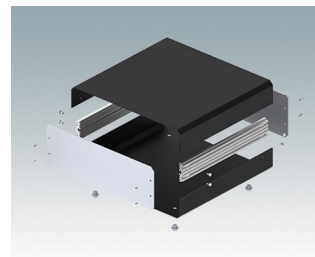

## Vielseitiges Design, ideal zur kundenspezifischen Anpassung

- Attraktive und praktische Instrumentengehäuse mit einfache und schnelle Montage
- Einfache kundenspezifische Anpassung genau nach Ihren Vorgaben
- Zehn Standardgrößen in Verkehrsweiß, Hellgrau und Schwarz erhältlich
- Herausnehmbares Innenchassis
- Leiterkartenführungen in den Montageprofilen
- Inklusive Frontplatte und Rückwand aus eloxiertem Aluminium
- Vertiefte Frontplatten zum Schutz der Bedienelemente
- Vier rutschfeste GummifüÙe zum Einstecken im Lieferumfang enthalten

### Versionen

**M5501110**  
UNICASE 1  
Aluminium  
Lichtgrau RAL 7035  
185x180x65mm

**M5501116**  
UNICASE 1  
Aluminium  
Verkehrsweiß RAL 9016  
185x180x65mm

**M5501119**  
UNICASE 1  
Aluminium  
Schwarz RAL 9005  
185x180x65mm