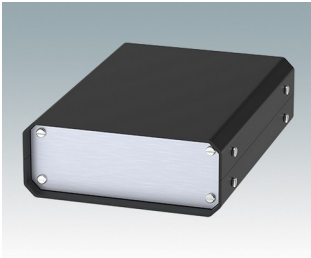

## Vielseitiges Design, ideal zur kundenspezifischen Anpassung

- Attraktive und praktische Instrumentengehäuse mit einfache und schnelle Montage
- Einfache kundenspezifische Anpassung genau nach Ihren Vorgaben
- Zehn Standardgrößen in Verkehrsweiß, Hellgrau und Schwarz erhältlich
- Herausnehmbares Innenchassis
- Leiterkartenführungen in den Montageprofilen
- Inklusive Frontplatte und Rückwand aus eloxiertem Aluminium
- Vertiefte Frontplatten zum Schutz der Bedienelemente
- Vier rutschfeste GummifüÙe zum Einstecken im Lieferumfang enthalten

**M5506110**  
UNICASE 6  
Aluminium  
Lichtgrau RAL 7035  
474x300x134.5mm

**M5506116**  
UNICASE 6  
Aluminium  
Verkehrsweiß RAL 9016  
474x300x134.5mm

**M5506119**  
UNICASE 6  
Aluminium  
Schwarz RAL 9005  
474x300x134.5mm

**M5511110**  
UNICASE SL1  
Aluminium  
Lichtgrau RAL 7035  
130x180x50mm

**M5511116**  
UNICASE SL1  
Aluminium  
Verkehrsweiß RAL 9016  
130x180x50mm

**M5511119**  
UNICASE SL1  
Aluminium  
Schwarz RAL 9005  
130x180x50mm