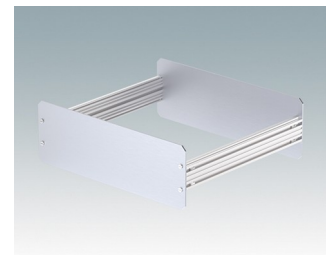

## Vielseitiges Design, ideal zur kundenspezifischen Anpassung

- Attraktive und praktische Instrumentengehäuse mit einfache und schnelle Montage
- Einfache kundenspezifische Anpassung genau nach Ihren Vorgaben
- Zehn Standardgrößen in Verkehrsweiß, Hellgrau und Schwarz erhältlich
- Herausnehmbares Innenchassis
- Leiterkartenführungen in den Montageprofilen
- Inklusive Frontplatte und Rückwand aus eloxiertem Aluminium
- Vertiefte Frontplatten zum Schutz der Bedienelemente
- Vier rutschfeste GummifüÙe zum Einstecken im Lieferumfang enthalten

### Versionen

**M5501110**  
UNICASE 1  
Aluminium  
Lichtgrau RAL 7035  
185x180x65mm

**M5501116**  
UNICASE 1  
Aluminium  
Verkehrsweiß RAL 9016  
185x180x65mm

**M5501119**  
UNICASE 1  
Aluminium  
Schwarz RAL 9005  
185x180x65mm