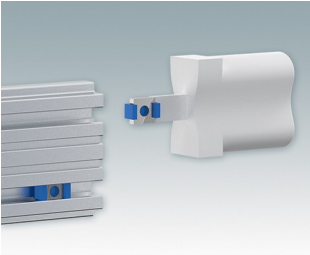

Zubehör

M5500001

Unicase-Montagewerkzeug

PA 2200 (Polyamid)

Weiß

44x13x27mm

Technische Änderungen vorbehalten. © OKW Enclosures Ltd