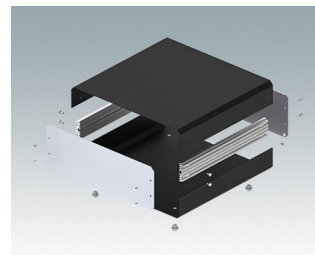

## Vielseitiges Design, ideal zur kundenspezifischen Anpassung

- Attraktive und praktische Instrumentengehäuse mit einfache und schnelle Montage
- Einfache kundenspezifische Anpassung genau nach Ihren Vorgaben
- Zehn Standardgrößen in Verkehrsweiß, Hellgrau und Schwarz erhältlich
- Herausnehmbares Innenchassis
- Leiterkartenführungen in den Montageprofilen
- Inklusive Frontplatte und Rückwand aus eloxiertem Aluminium
- Vertiefte Frontplatten zum Schutz der Bedienelemente
- Vier rutschfeste GummifüÙe zum Einstecken im Lieferumfang enthalten

### Versionen

**M5501110**  
UNICASE 1  
Aluminium  
Lichtgrau RAL 7035  
185x180x65mm

**M5501116**  
UNICASE 1  
Aluminium  
Verkehrsweiß RAL 9016  
185x180x65mm

**M5501119**  
UNICASE 1  
Aluminium  
Schwarz RAL 9005  
185x180x65mm