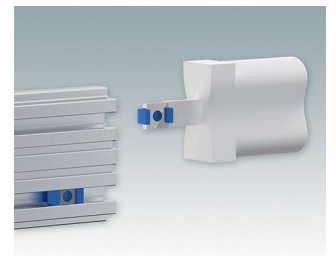

Vielseitiges Design, ideal zur kundenspezifischen Anpassung

- Attraktive und praktische Instrumentengehäuse mit einfache und schnelle Montage
- Einfache kundenspezifische Anpassung genau nach Ihren Vorgaben
- Zehn Standardgrößen in Verkehrsweiß, Hellgrau und Schwarz erhältlich
- Herausnehmbares Innenchassis
- Leiterkartenführungen in den Montageprofilen
- Inklusive Frontplatte und Rückwand aus eloxiertem Aluminium
- Vertiefte Frontplatten zum Schutz der Bedienelemente
- Vier rutschfeste GummifüÙe zum Einstecken im Lieferumfang enthalten

Bestellen Sie Ihre eigene kundenspezifische Version. [Hier erfahren Sie mehr >>](#)