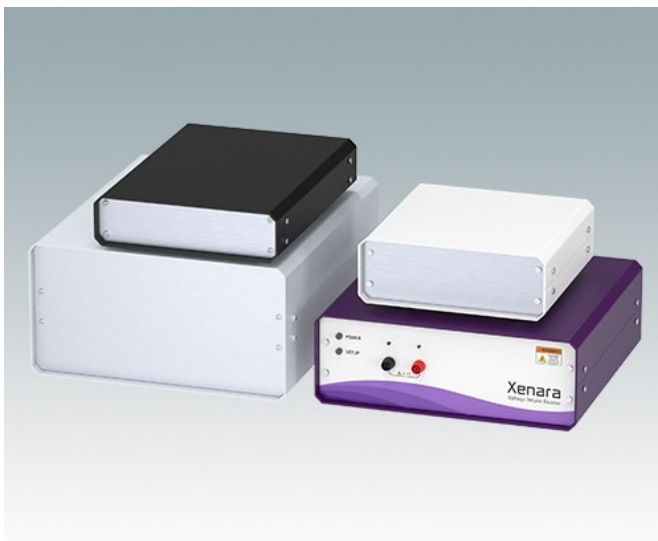

Vielseitiges Design, ideal zur kundenspezifischen Anpassung

- Attraktive und praktische Instrumentengehäuse mit einfache und schnelle Montage
- Einfache kundenspezifische Anpassung genau nach Ihren Vorgaben
- Zehn Standardgrößen in Verkehrsweiß, Hellgrau und Schwarz erhältlich
- Herausnehmbares Innenchassis
- Leiterkartenführungen in den Montageprofilen
- Inklusive Frontplatte und Rückwand aus eloxiertem Aluminium
- Vertiefte Frontplatten zum Schutz der Bedienelemente
- Vier rutschfeste GummifüÙe zum Einstecken im Lieferumfang enthalten

Bestellen Sie Ihre eigene kundenspezifische Version. [Hier erfahren Sie mehr >>](#)