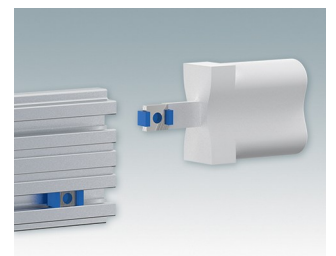

Vielseitiges Design, ideal zur kundenspezifischen Anpassung

- Attraktive und praktische Instrumentengehäuse mit einfache und schnelle Montage
- Einfache kundenspezifische Anpassung genau nach Ihren Vorgaben
- Zehn Standardgrößen in Verkehrsweiß, Hellgrau und Schwarz erhältlich
- Herausnehmbares Innenchassis
- Leiterkartenführungen in den Montageprofilen
- Inklusive Frontplatte und Rückwand aus eloxiertem Aluminium
- Vertiefte Frontplatten zum Schutz der Bedienelemente
- Vier rutschfeste GummifüÙe zum Einstecken im Lieferumfang enthalten

Bestellen Sie Ihre eigene kundenspezifische Version. [Hier erfahren Sie mehr >>](#)